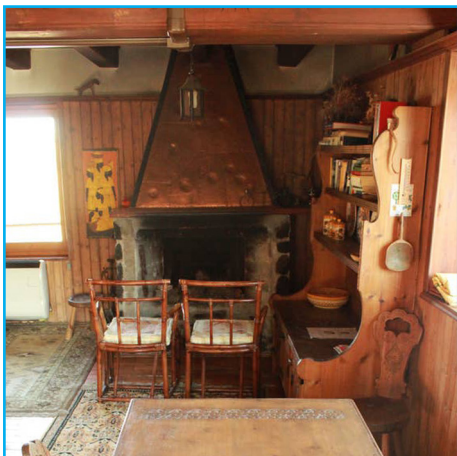

Chalet n° 1

MOON
MOUNTAIN COMPANY