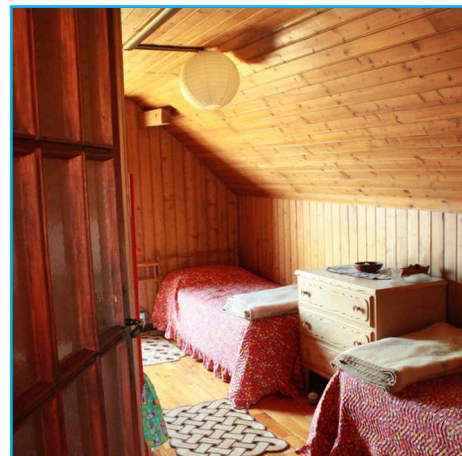

Chalet n° 1

MOON
MOUNTAIN COMPANY