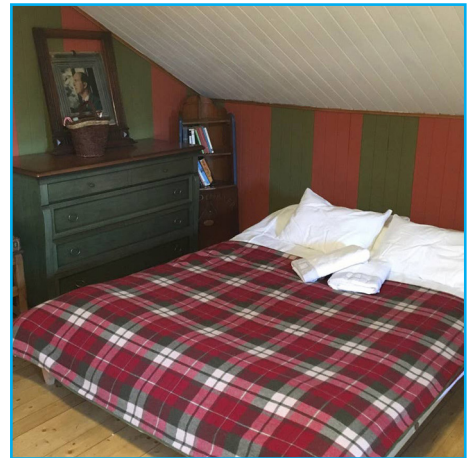

Chalet n° 2

MOON
MOUNTAIN COMPANY

Ospiti: 8

Letti: 4

Bagni: 2

Stanza da letto: 3

Posizione:

Cesana - Colle Bercia

A partire da: 665 € a notte

min. 6 notti

Descrizione:

Un posto speciale, romantico, immerso nella natura per un soggiorno di puro relax sia d'estate che d'inverno. Consigliato a chi ama la montagna e lo sci tra amici o in famiglia. Vista eccezionale e accesso con motoslitta, sci o elicottero.