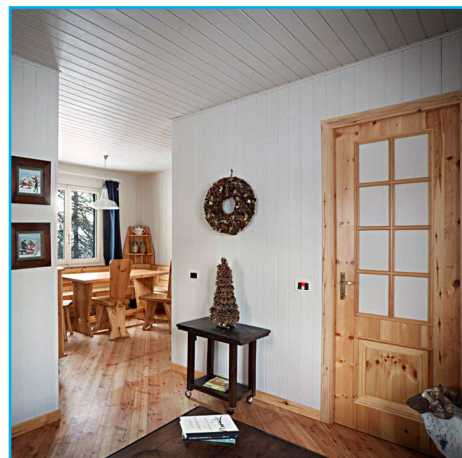

Chalet n° 4

MOON
MOUNTAIN COMPANY