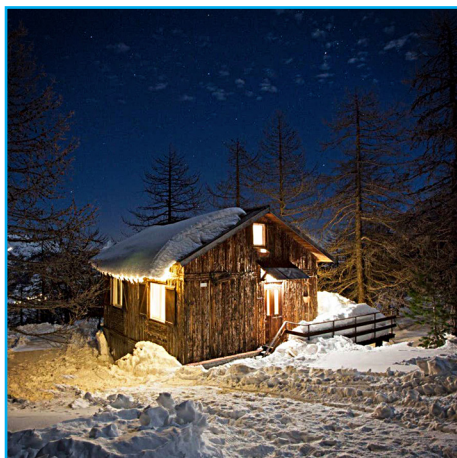

Chalet n° 4

MOON
MOUNTAIN COMPANY

Ospiti: 6

Letti: 4

Bagni: 1

Stanza da letto: 3

Posizione:

Cesana - Colle Bercia

A partire da: 375 € a notte
min. 2 notti

Descrizione:

Questa casa di montagna, incredibile e accogliente si trova a Monti della Luna. Prova la magia e il lusso di portare i tuoi sci direttamente sulla terrazza, con possibilità di fare escursioni nei paesaggi più incredibili senza dover condividere lo spazio con nessuno. Infatti ci prenderemo cura di tutta la logistica del tuo soggiorno.