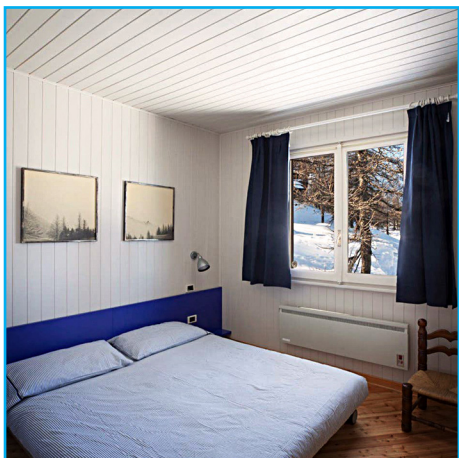

Chalet n° 4

MOON
MOUNTAIN COMPANY